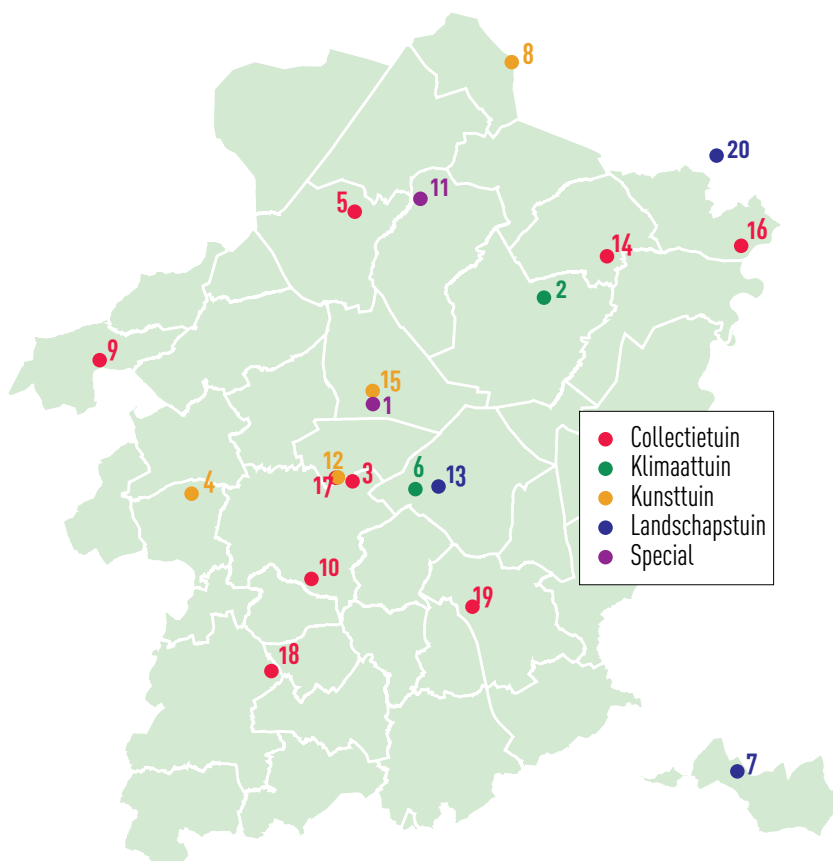

# Limburg

**1** Cluyssen-Poelmans  
Ontginingstraat 25, 3530 Houthalen-  
Helchteren (Houthalen)  
*Special: klassieke schoonheid*

**2** Evens-Huguenay Jos en Linda  
Jan Van Bylandtstraat 15,  
3670 Oudsbergen - Guitrode  
*Kunstcircuit: keramiek*  
*Klimaattuin*

**3** Gilissen-Tsekouras  
Zavelvennestraat 67, 3500 Hasselt  
(Kiewit)  
*Collectie: schaduwplanten*

**4** Hartl Josee  
Neerstraat 73, 3540 Herk-De-Stad  
*Kunstcircuit: schilderijen*

**5** Jannis Willy  
Weverstraat 72, 3941 Hechtel-Eksel  
(Eksel)  
*Collectie: rotsplanten*

**17** Vandecruys-Frederix  
Donkeindeweg 116, 3520 Zonhoven  
*Collectie: vaste planten*

**18** Vandersmissen Frans  
Gippershoven 15, 3800 Sint-Truiden  
(Zepperen)  
*Collectie: rozen*

**19** Vreven Dominique - 't Vlierhof  
Hasseltsestraat 57 a, 3740 Bilzen  
*Collectie: eetbare planten*  
*Klimaattuin*

**20** Guns Johanna  
Dennenlaan 2, 6026 SM Maarheze  
NEDERLAND  
*Architecturaal/landschapstuin*

**Landelijke  
Gilden**